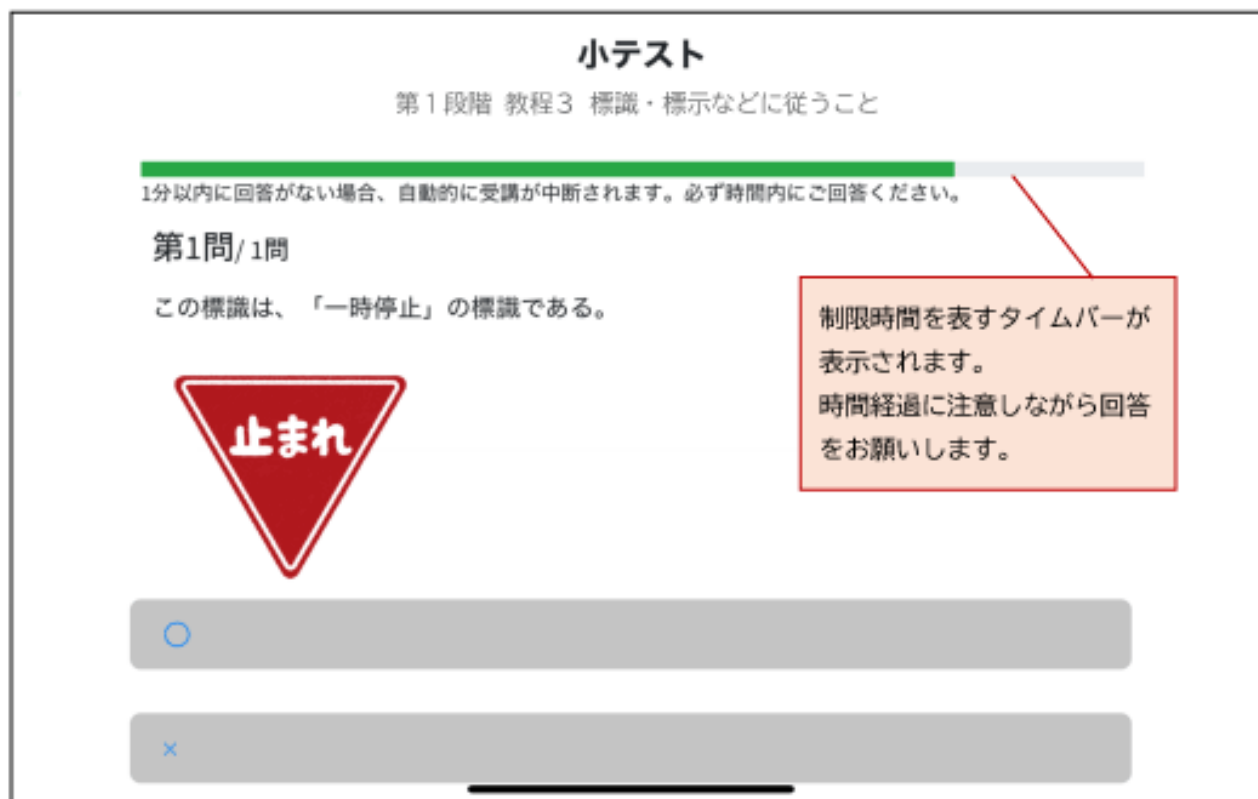

[お知らせ①] 動画の途中で小テストが出題されるようになります

2025年 3月19日(水)より、動画を視聴している途中で下記画面が自動的に表示されますので、**1分以内に必ず回答してください。**

1分以内に回答がない場合は、中断となり受け直しが必要となります。ご注意ください。

回答後、その結果と解説が表示されます。

確認が終わり次第、「次へ」ボタンを押して動画の視聴を再開してください。

- 注意事項 -

- ※1分以内に回答がない場合は教習が中断され、始めから受け直しとなります。
- ※回答の正誤は受講判定に影響しませんので、答えに自信がない場合も必ず回答をしてください。
- ※視聴途中の顔認証もこれまで通り行われます。顔認証のポップアップにも注意して受講してください。
- ※結果と解説の画面は、「次へ」を押さなくても30秒経過すると自動的に動画の再生が再開されます。
- ※小テストの結果と解説は、動画を最後まで見終わった後でも確認することができます。